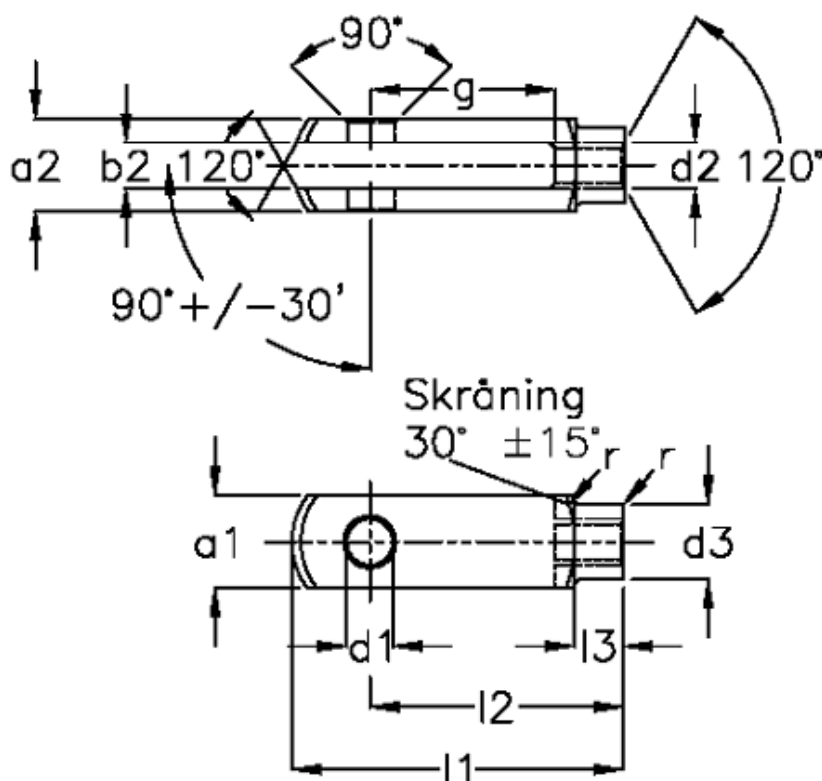

Varenummer: 1405314561
 Beskrivelse: KLEE Rustfast Gaffelstykke G 14x56
 M14x2, højre

Mål

a1 (h11)	= 27	g (+/-0,5)	= 56
a2	= 27 (+0,3 -0,16)	l1 (+/-0,5)	= 101
b1 (B13)	= 14	l2	= 85 (-0,4)
b2	= 14 (+0,7 +0,15)	l3	= 22,5 (+/-0,2)
d1 H9	= 14	r	= 1.0
d2	= M 14 x 2	Størrelse	= G 14 x 56
d3 (+/-0,3)	= 24	Vægt	= 0.258
f (+/-0,2)	= 1.0		